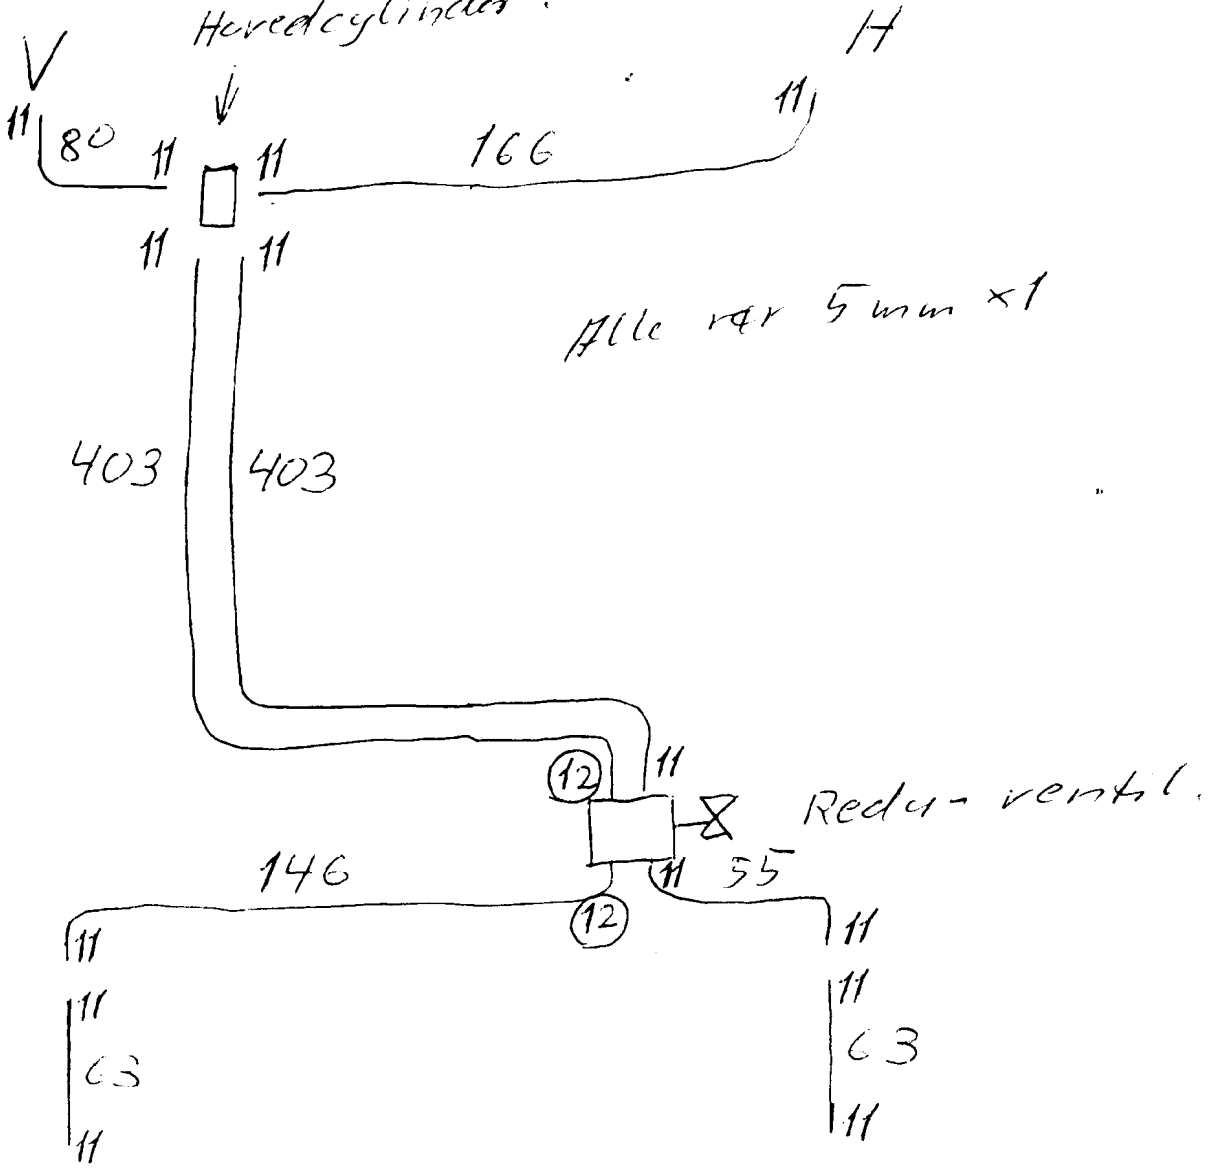

Bremserør Renault Espace

Fase I + II 1984 - 1990

mål i cm

FOR

Hovedcylinder

Alle rør 5 mm x 1

Redu-ventil

V

Bag

H

mål ved rørenden
er cm målt her nægle størrelser.

23-8-99

Erik